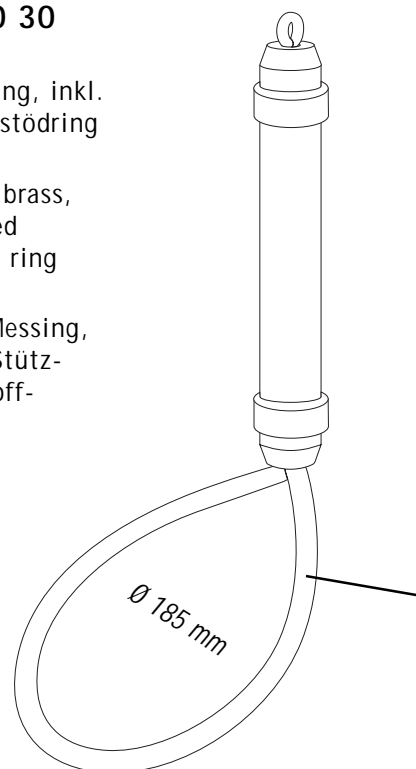

MITTELGEWICHT

weiß lackiertes Messing, inkl. rostfreiem Stützring mit Kunststoffummantelung

185 mm

1,3 kg

Ø 32 mm

Ø 12 mm

ART. NR. 13 10 40

TUNGVIKT

220 mm

1,6 kg

Ø 32 mm

Ø 12 mm