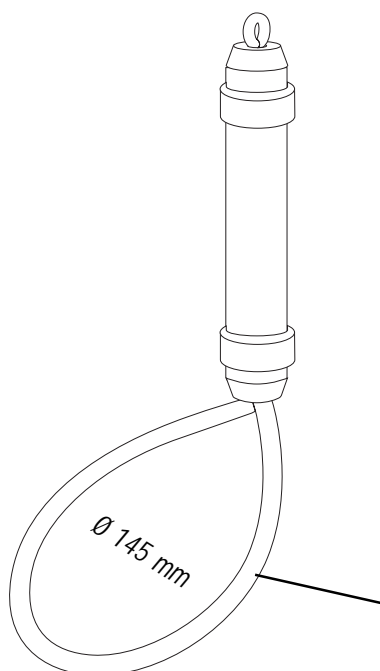

LIGHTWEIGHT

White enamelled brass, incl. plastic-coated stainless support ring

LEICHTGEWICHT

weiß lackiertes Messing, inkl. rostfreiem Stützring mit Kunststoffummantelung

140 mm

1,0 kg

Ø 32 mm

Ø 12 mm

ÖGLA FÖR FLAGGA
LOOP FOR FLAG
ÖSE FÜR FAHNE

DAMPARE
DAMPER
DÄMPFER

STÖDRING
SUPPORT RING
STÜTZRING

ART. NR. 13 10 30

MELLANVIKT

vitlackerad mässing, inkl. rostfri inplastad stödning

MIDDLEWEIGHT

White enamelled brass, incl. plastic-coated stainless support ring

MITTELGEWICHT

weiß lackiertes Messing, inkl. rostfreiem Stützring mit Kunststoffummantelung

185 mm

1,3 kg

Ø 32 mm

Ø 12 mm

ART. NR. 13 10 40

TUNGVIKT

220 mm

1,6 kg

Ø 32 mm

Ø 12 mm