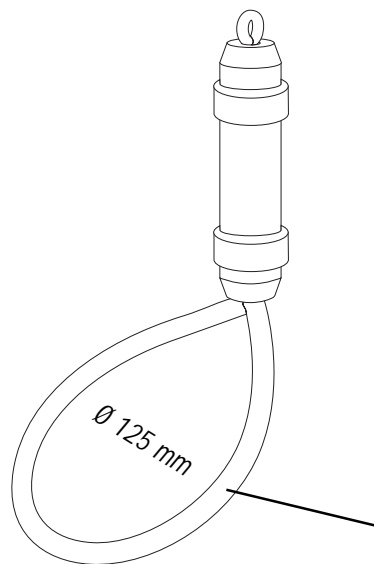

FLAGGMOTVIKTER
FLAGWEIGHT
FAHNENGEWICHT

LÄTTVIKT, MELLANVIKT OCH TUNGVIKT
LIGHTWEIGHT, MIDDLEWEIGHT AND HEAVYWEIGHT
LEICHTGEWICHT, MITTELGEWICHT UND SCHWERGEWICHT

ART. NR. 13 10 20

LÄTTVIKT

vitlackerad mässing, inkl. rostfri inplastad stödning

LIGHTWEIGHT

White enamelled brass, incl. plastic-coated stainless support ring

LEICHTGEWICHT

weiß lackiertes Messing, inkl. rostfreiem Stützring mit Kunststoffummantelung

140 mm

1,0 kg

Ø 32 mm

Ø 12 mm

MITTELGEWICHT

weiß lackiertes Messing, inkl. rostfreiem Stützring mit Kunststoffummantelung

185 mm

1,3 kg

Ø 32 mm

Ø 12 mm

ART. NR. 13 10 40

TUNGVIKT

220 mm

1,6 kg

Ø 32 mm

Ø 12 mm