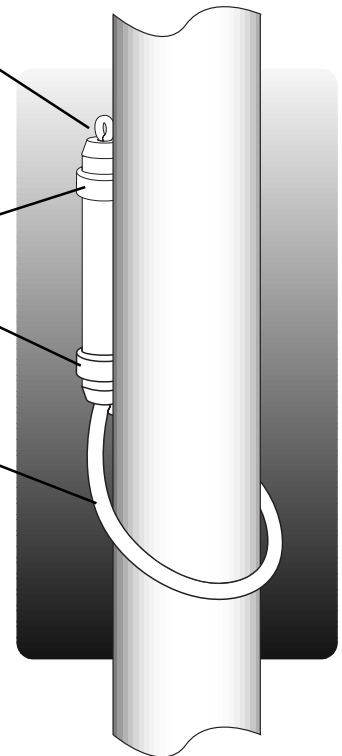

LIGHTWEIGHT

White enamelled brass, incl. plastic-coated stainless support ring

LEICHTGEWICHT

weiß lackiertes Messing, inkl. rostfreiem Stützring mit Kunststoffummantelung

140 mm

1,0 kg

Ø 32 mm

Ø 12 mm

ÖGLA FÖR FLAGGA
LOOP FOR FLAG
ÖSE FÜR FAHNE

DAMPARE
DAMPER
DÄMPFER

STÖDRING
SUPPORT RING
STÜTZRING

ART. NR. 13 10 30

MELLANVIKT

vitlackerad mässing, inkl. rostfri inplastad stödning

MIDDLEWEIGHT

White enamelled brass, incl. plastic-coated stainless support ring

220 mm

1,6 kg

Ø 32 mm

Ø 12 mm